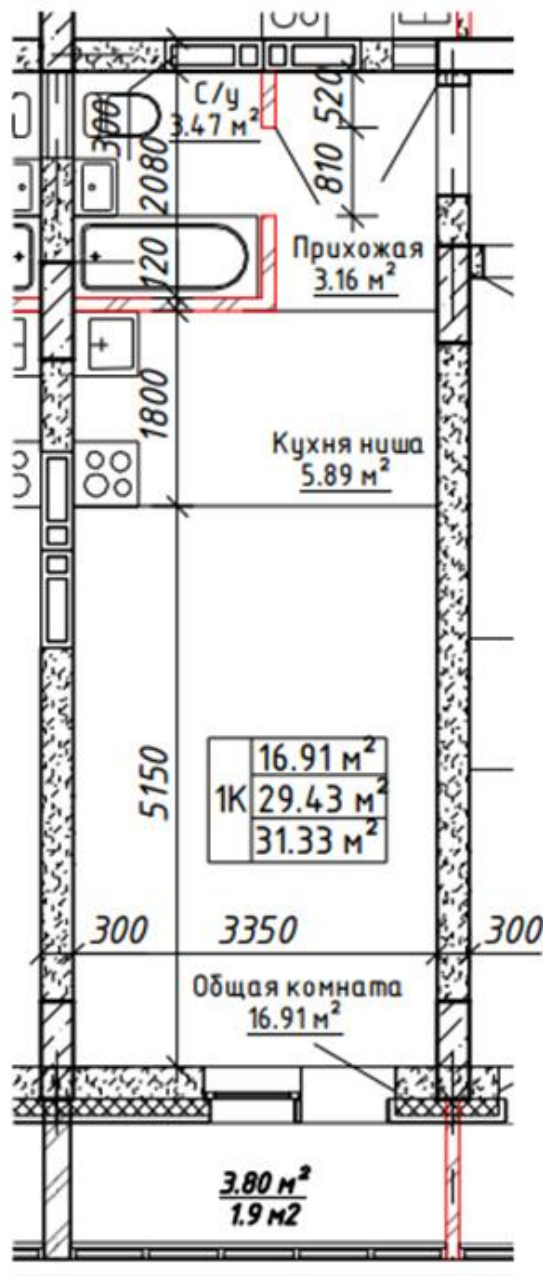

Крупской 124

Блок-секция

Этаж

№ квартиры

Кол-во комнат

Общая площадь

1

2

15

1

31.33 м²