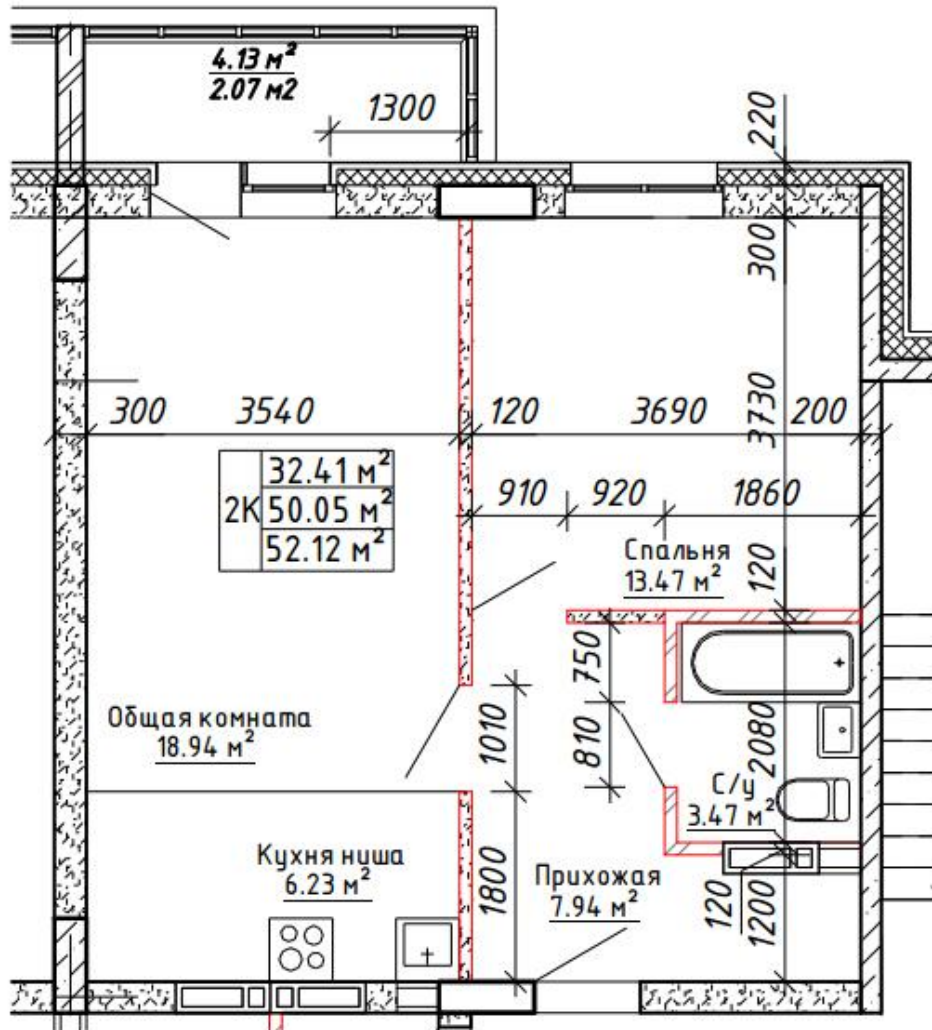

Крупской 124

Блок-секция

Этаж

№ квартиры

Кол-во комнат

Общая площадь

1

2

16

2

52.12 м²