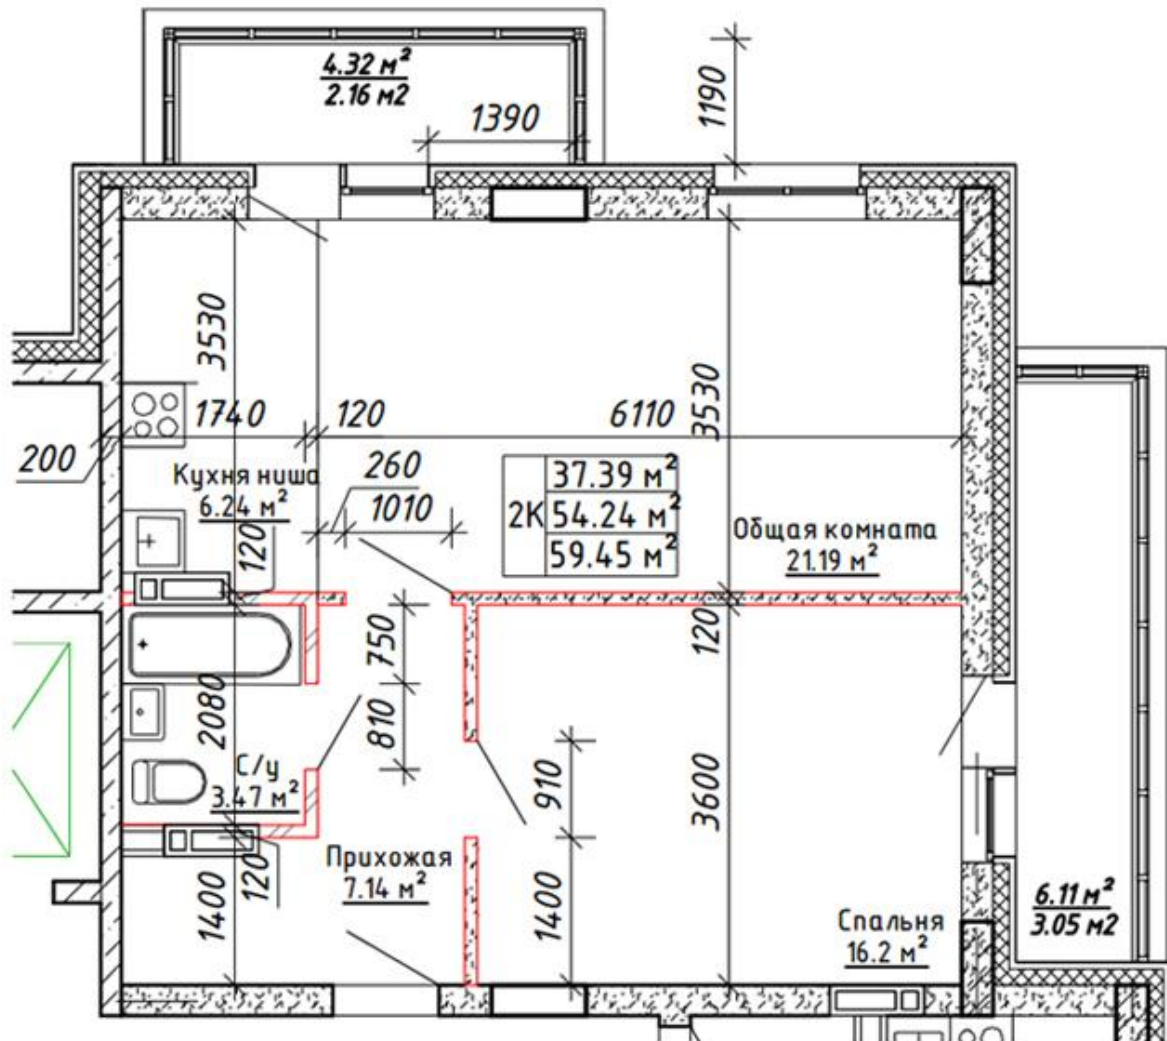

Крупской 124

Блок-секция Этаж № квартиры Кол-во комнат Общая площадь

1

2

9

2

59.45 м²