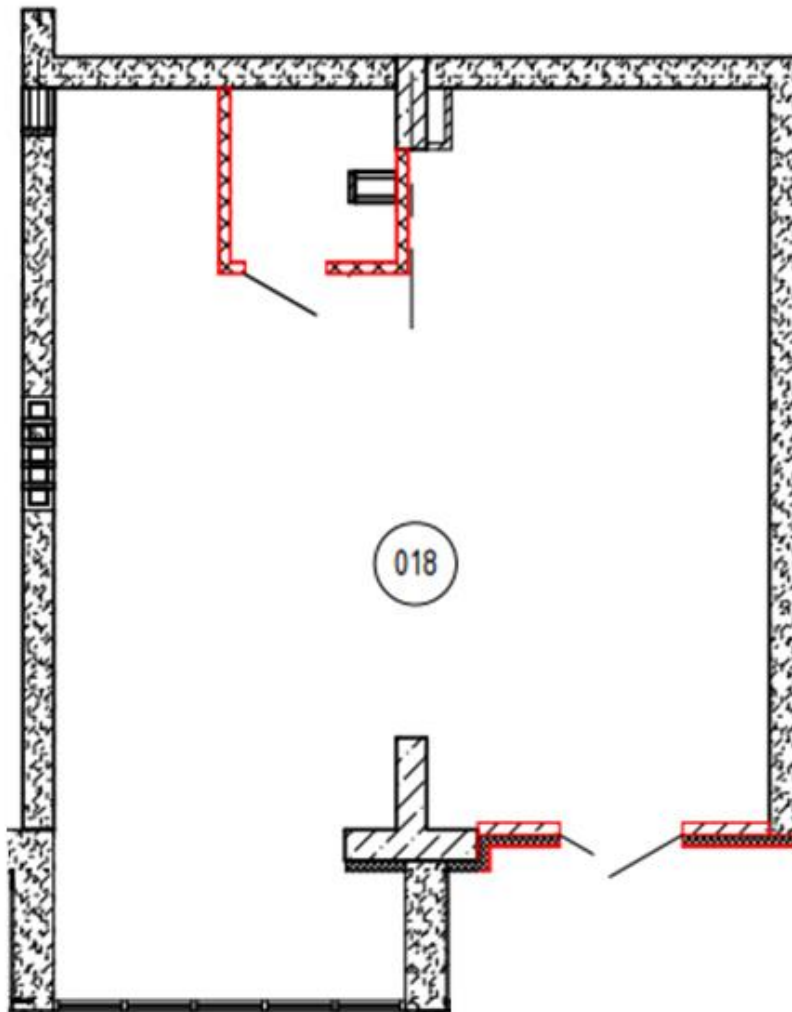

Крупской 124

Блок-секция	Этаж	Тех. помещение	Общая площадь
1	1	18	51.1 м ²