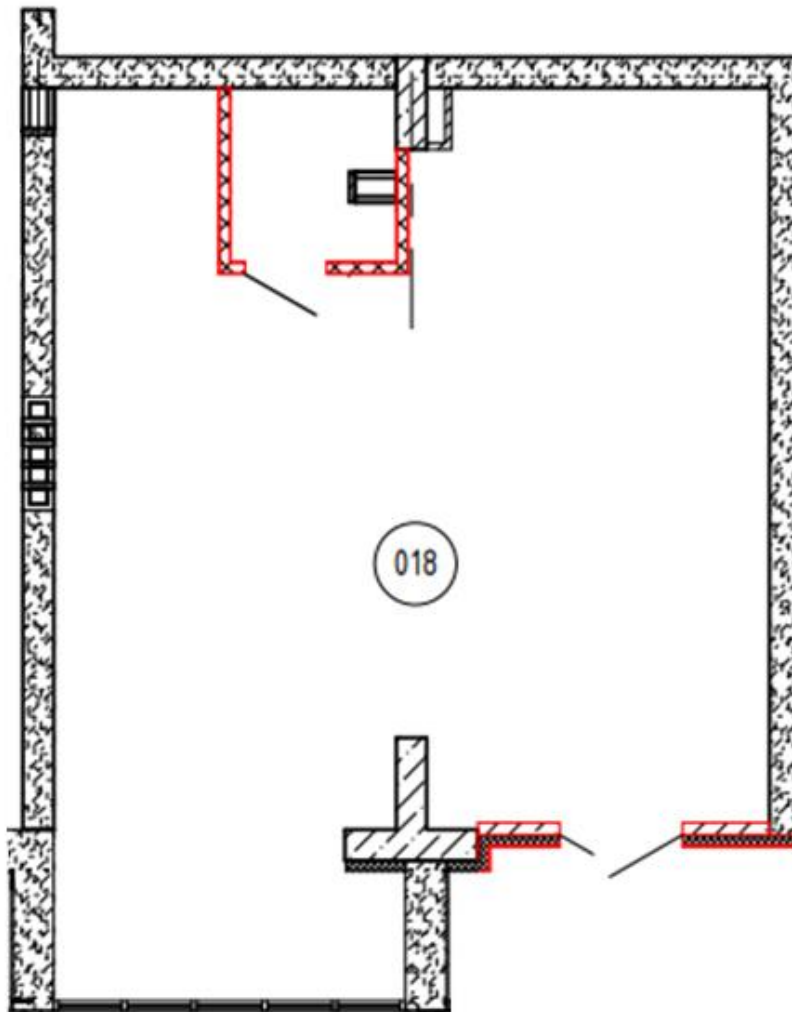

Крупской 124

Блок-секция	Этаж	Тех. помещение	Общая площадь
2	1	18	51.9 м ²