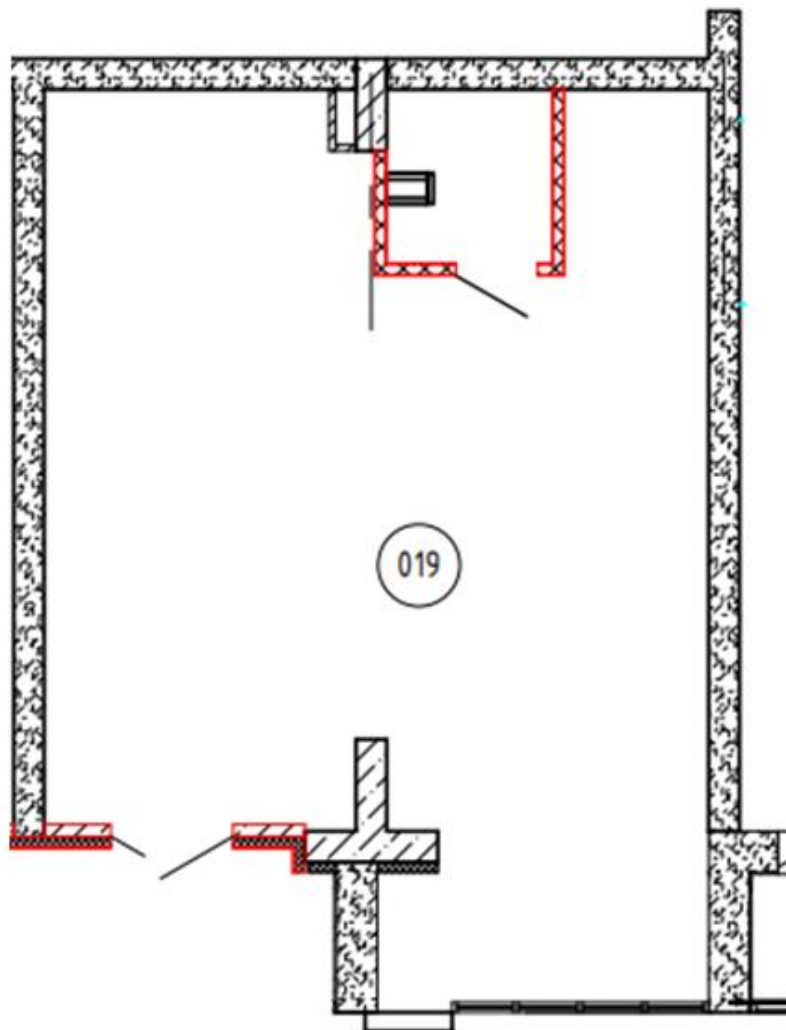

Крупской 124

Блок-секция	Этаж	Тех. помещение	Общая площадь
2	1	19	47.99 м ²