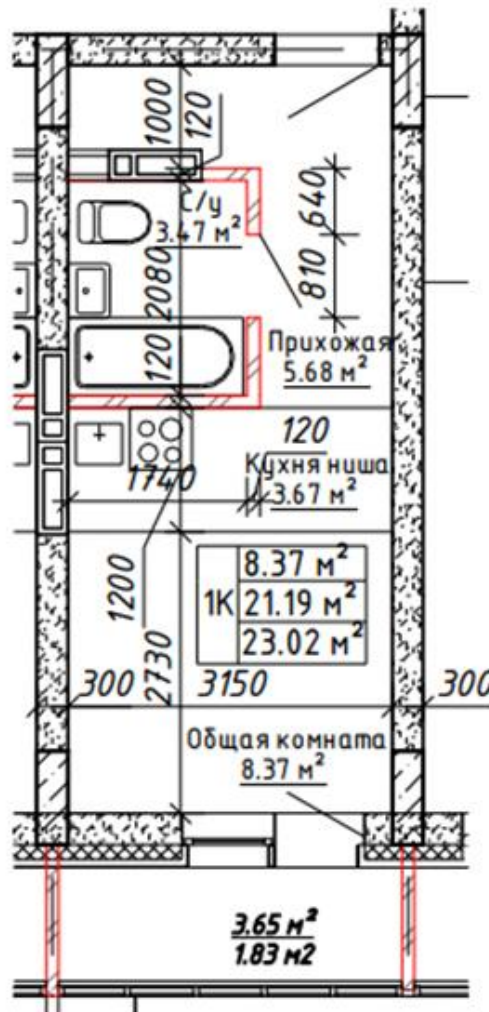

Крупской 124

Блок-секция

Этаж

№ квартиры

Кол-во комнат

Общая площадь

2

2

91

1

23.02 м²