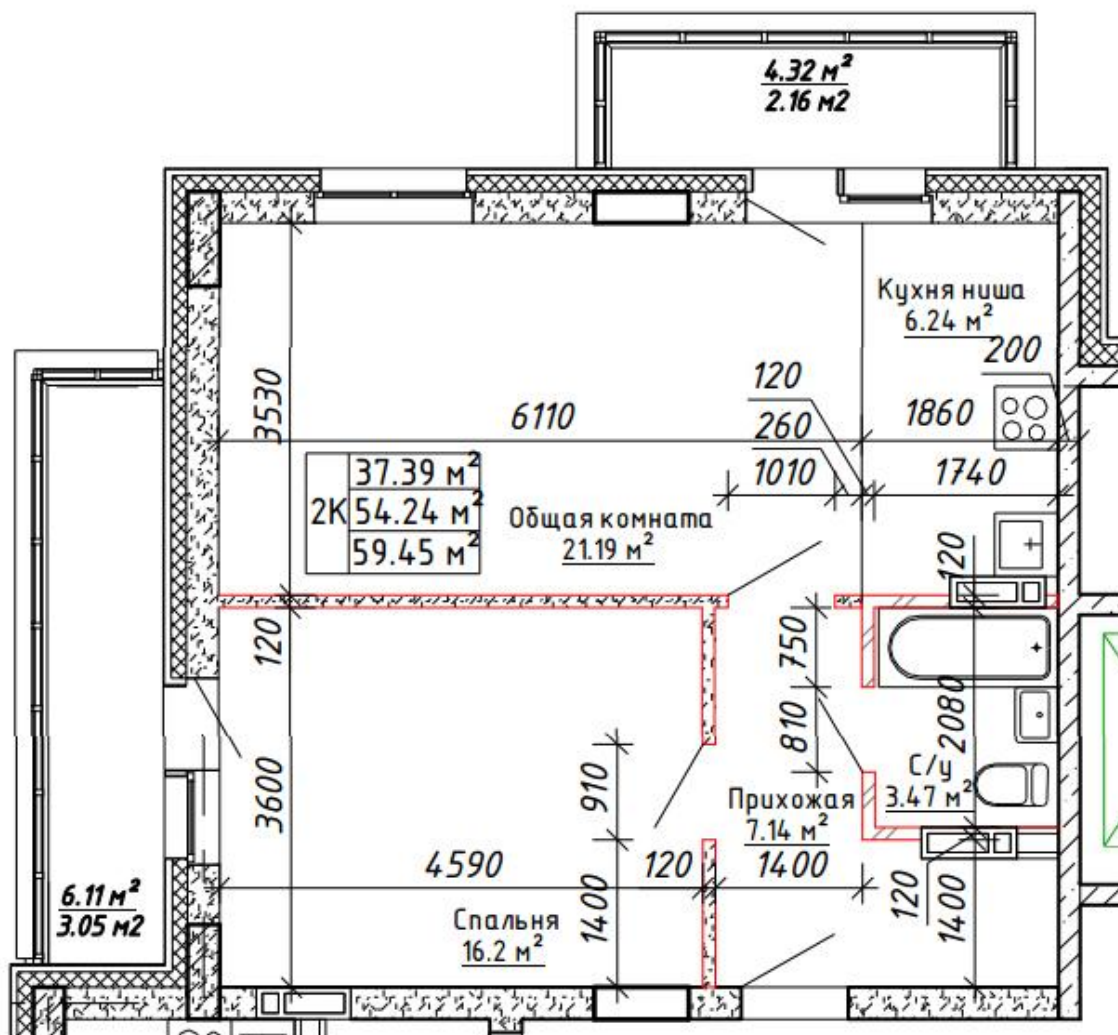

## Крупской 124

Блок-секция

Этаж

№ квартиры

Кол-во комнат

Общая площадь

2

2

96

2

59.45 м<sup>2</sup>