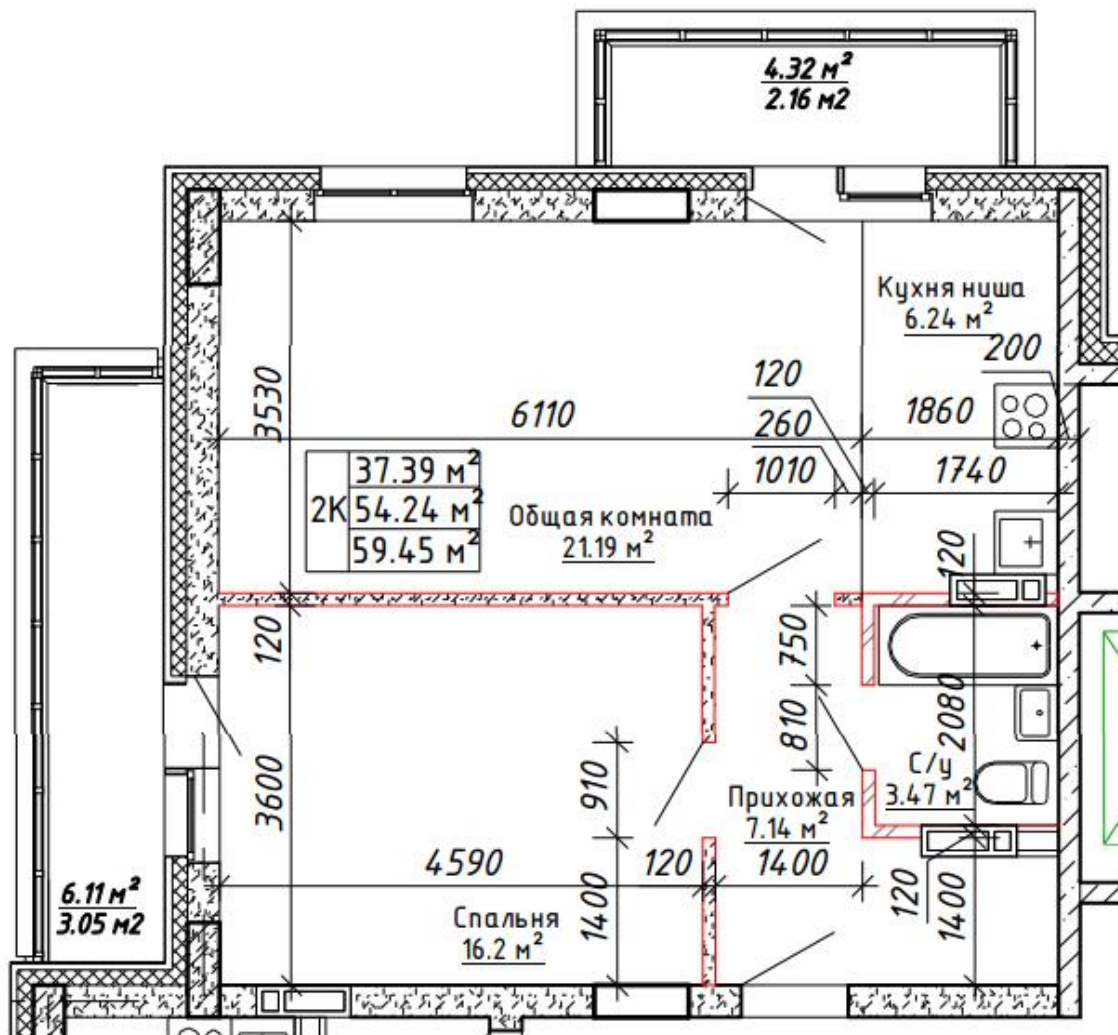

## Крупской 124

Блок-секция

Этаж

№ квартиры

Кол-во комнат

Общая площадь

2

7

136

2

59.45 м<sup>2</sup>