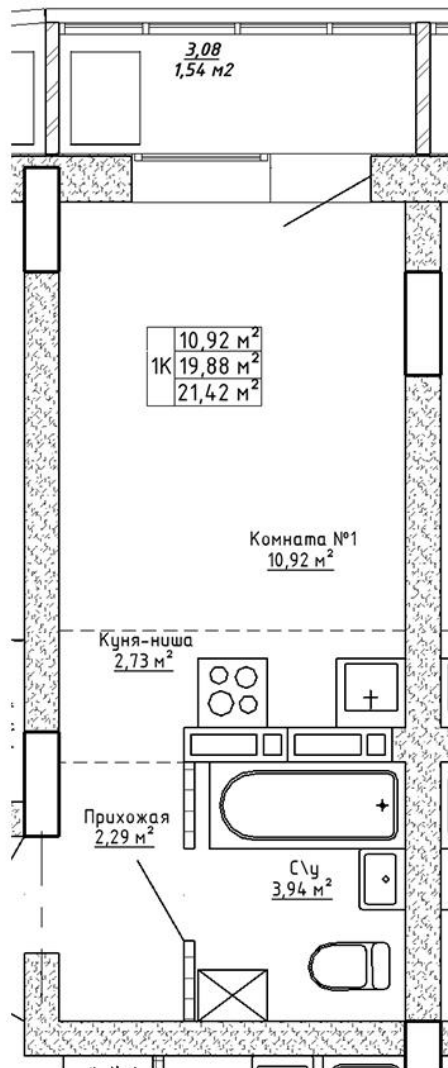

## Ленина 123

Блок-секция

Этаж

№ квартиры

Общая площадь

1

10

65

21.42 м<sup>2</sup>