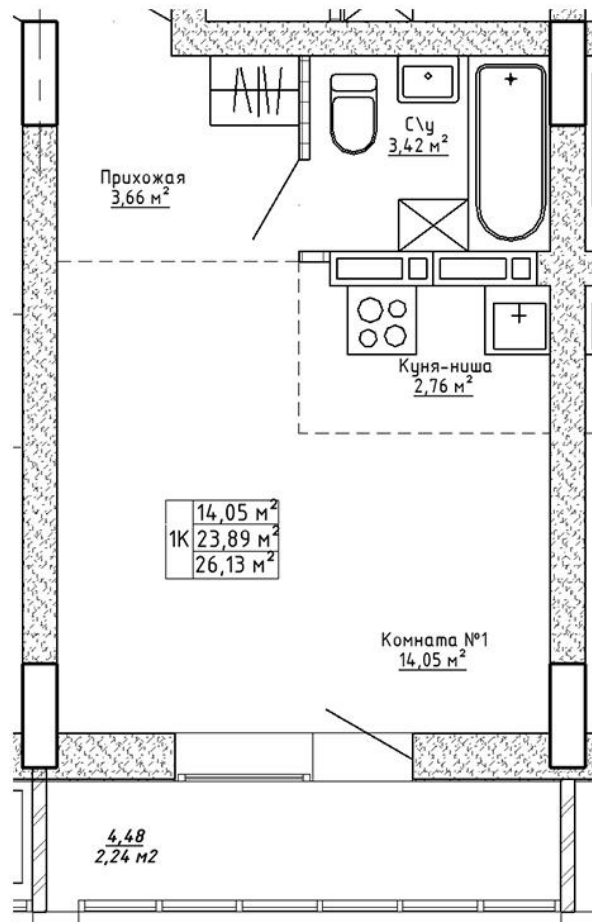

Ленина 123

Блок-секция

Этаж

№ квартиры

Общая площадь

1

10

66

26.13 м²