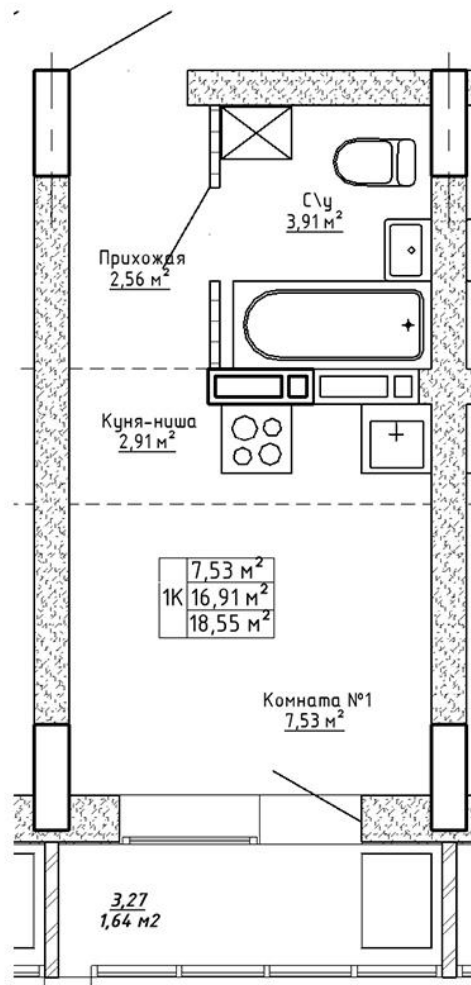

## Ленина 123

Блок-секция

1

Этаж

10

№ квартиры

68

Общая площадь

18.55 м<sup>2</sup>