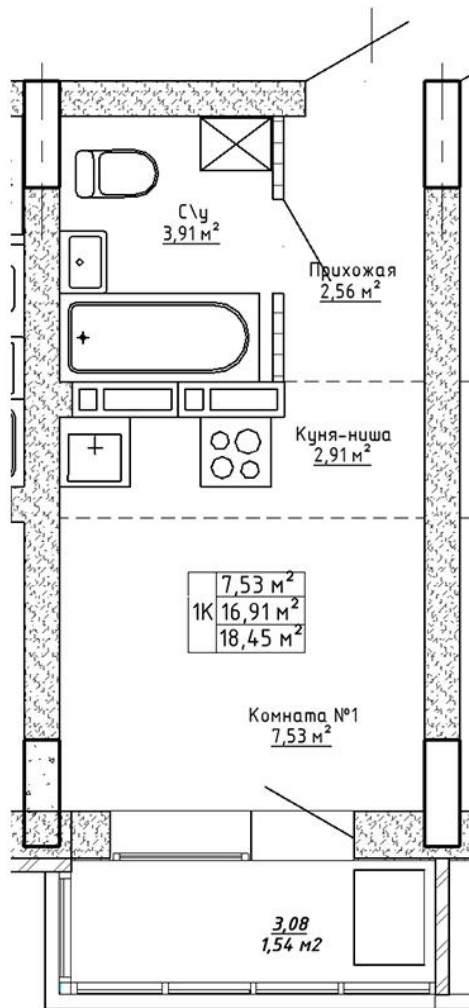

Ленина 123

Блок-секция

Этаж

№ квартиры

Общая площадь

1

10

69

18.45 м²