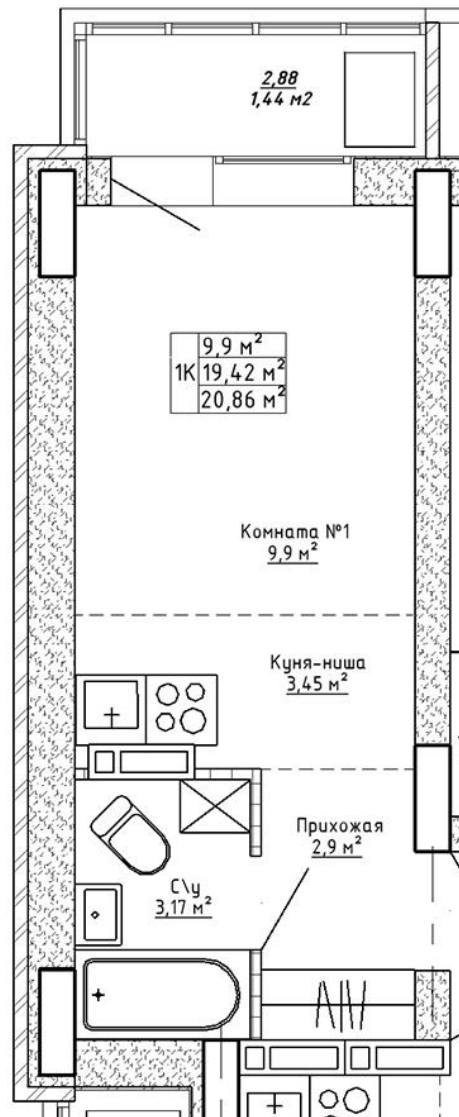

Ленина 123

Блок-секция

Этаж

№ квартиры

Общая площадь

1

10

71

20.86 м²