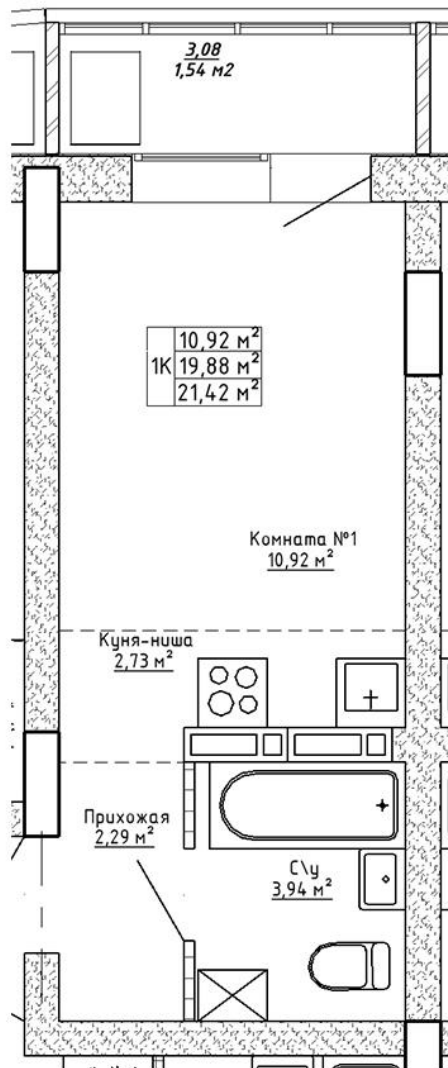

Ленина 123

Блок-секция

Этаж

№ квартиры

Общая площадь

1

3

2

21.42 м²