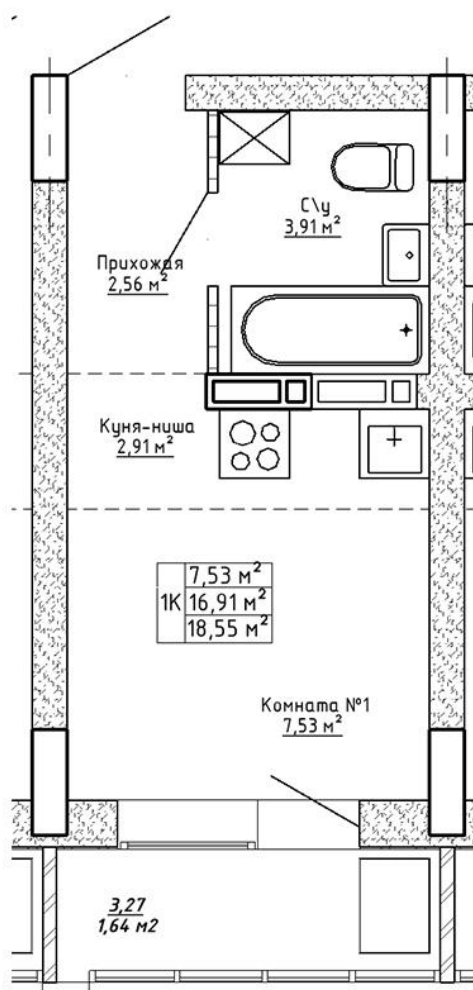

Ленина 123

Блок-секция

1

Этаж

3

№ квартиры

5

Общая площадь

18.55 м²