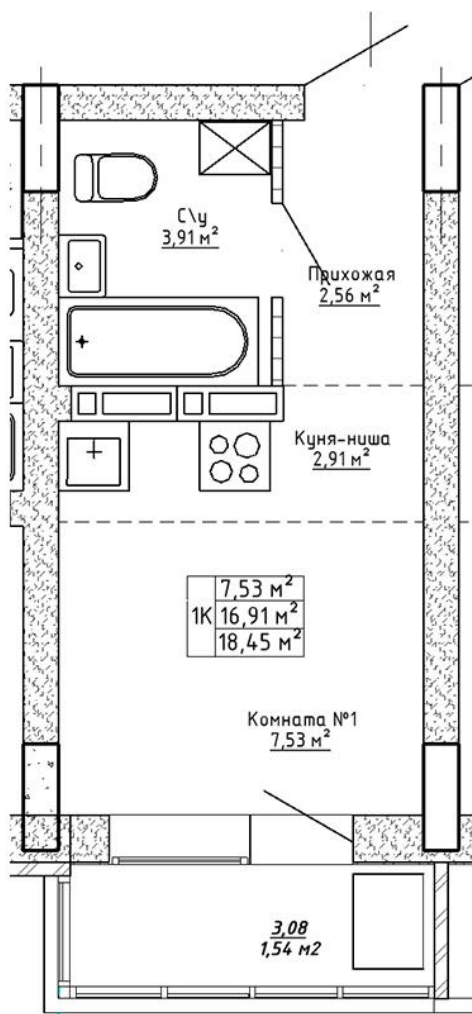

## Ленина 123

Блок-секция

Этаж

№ квартиры

Общая площадь

1

3

6

18.45 м<sup>2</sup>