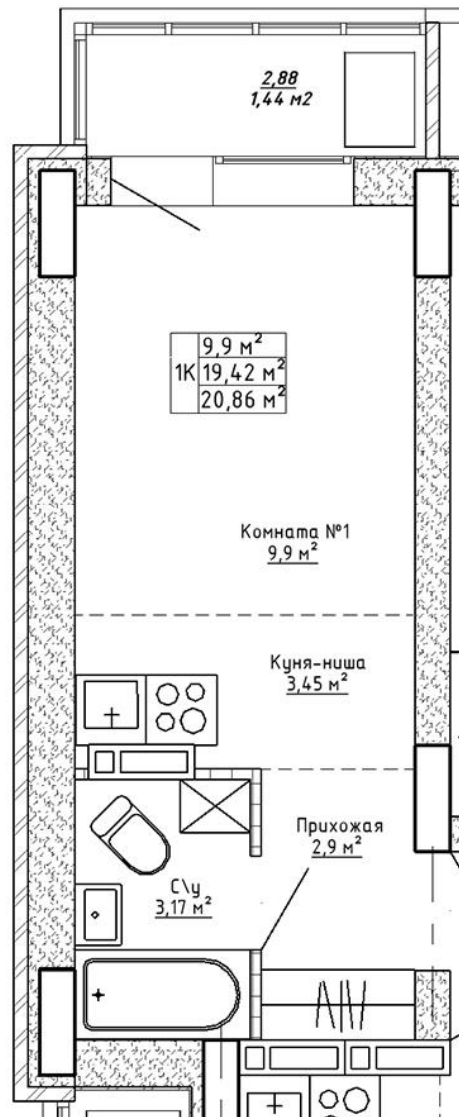

## Ленина 123

Блок-секция

Этаж

№ квартиры

Общая площадь

1

3

8

20.86 м<sup>2</sup>