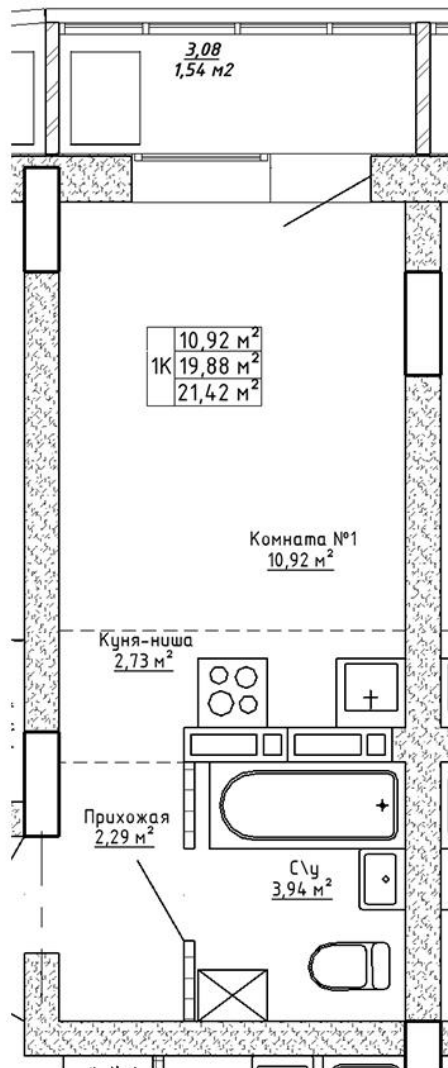

Ленина 123

Блок-секция

Этаж

№ квартиры

Общая площадь

1

4

11

21.42 м²