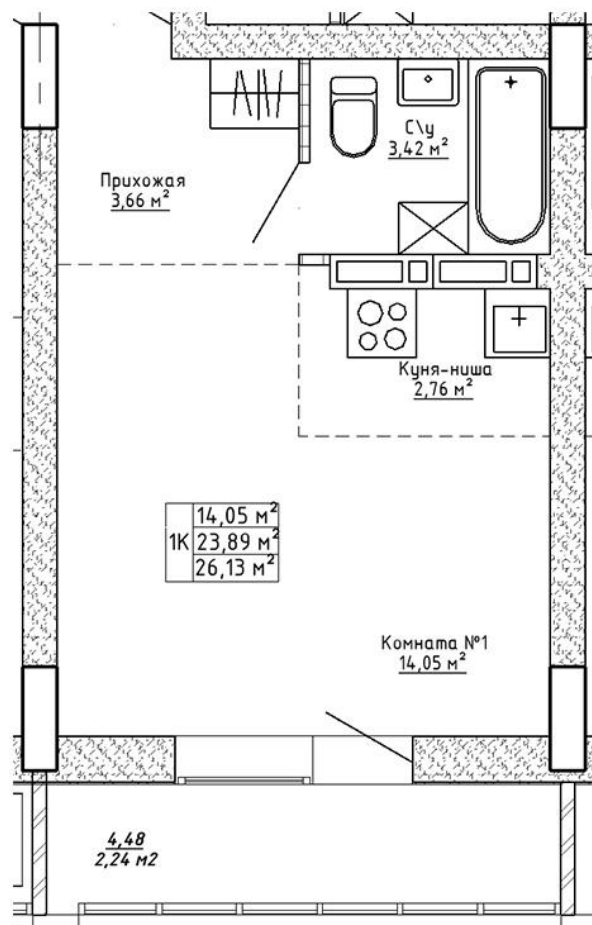

Ленина 123

Блок-секция

Этаж

№ квартиры

Общая площадь

1

4

12

26.13 м²