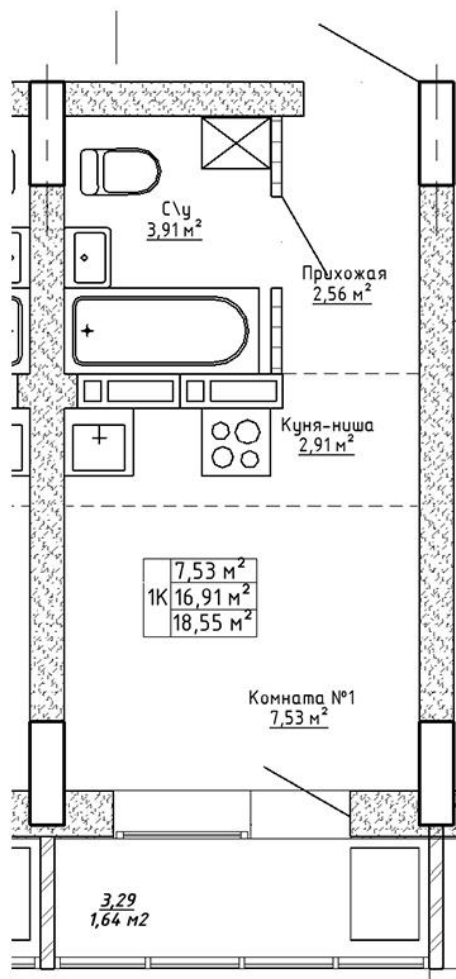

Ленина 123

Блок-секция

1

Этаж

4

№ квартиры

13

Общая площадь

18.55 м²