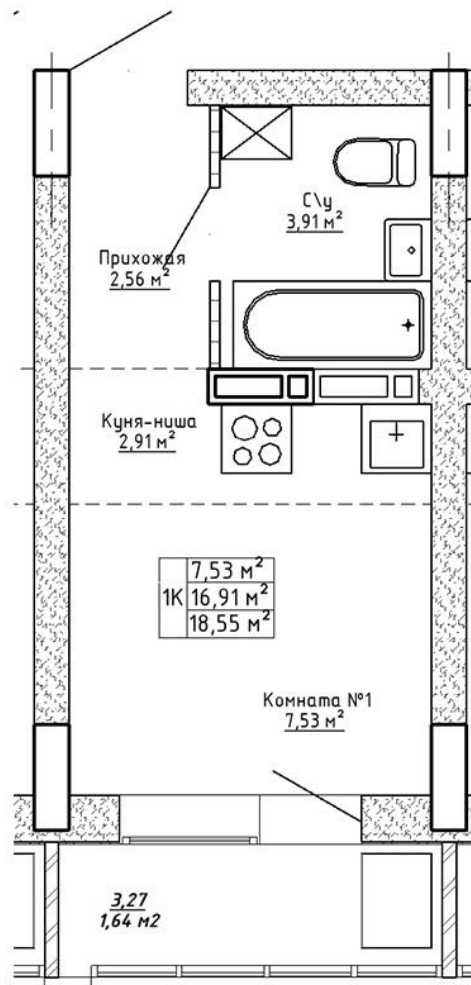

Ленина 123

Блок-секция

1

Этаж

4

№ квартиры

14

Общая площадь

18.55 м²