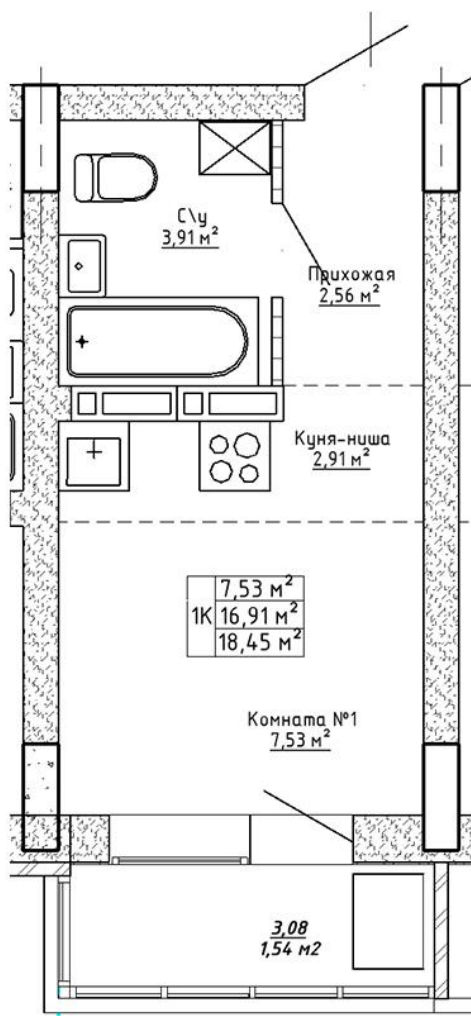

Ленина 123

Блок-секция

Этаж

№ квартиры

Общая площадь

1

4

15

18.45 м²