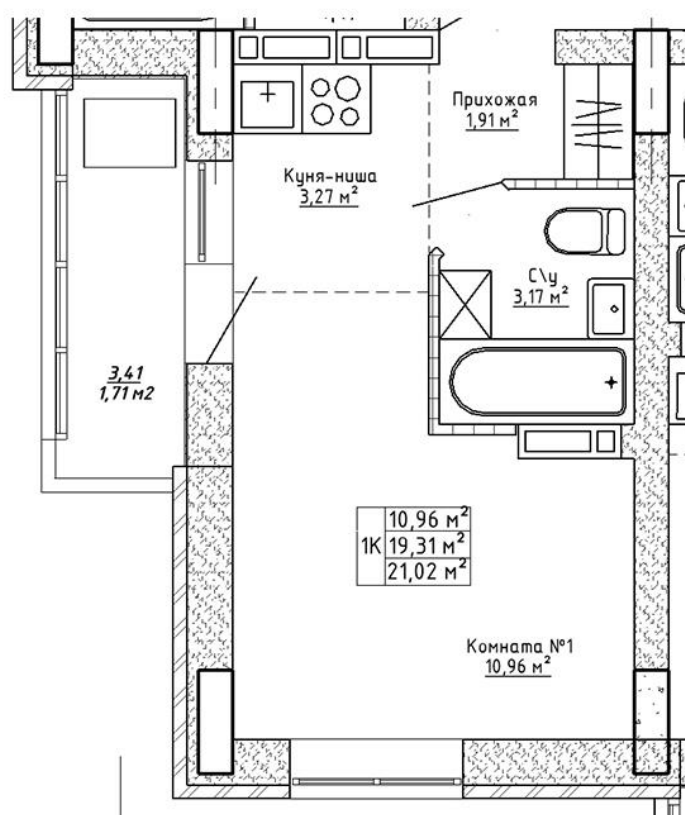

Ленина 123

Блок-секция

Этаж

№ квартиры

Общая площадь

1

4

16

21.02 м²