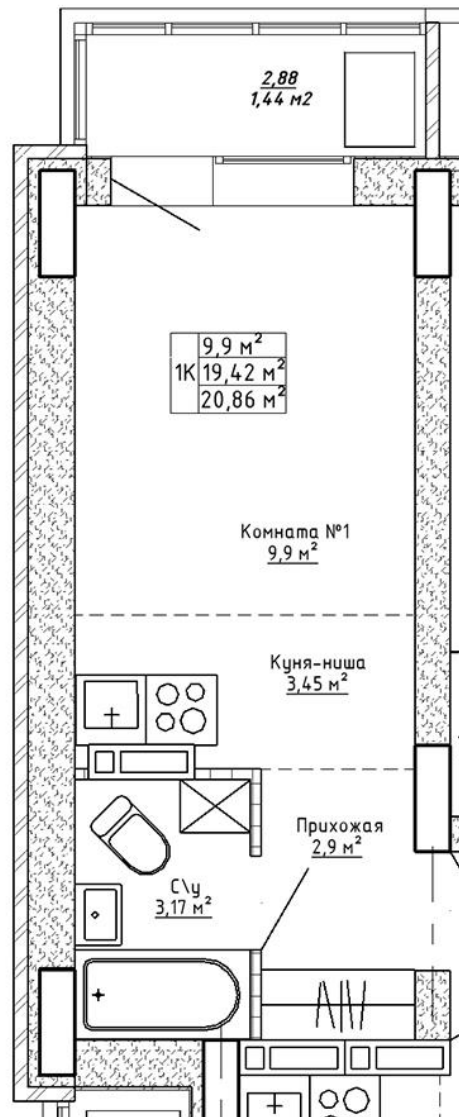

Ленина 123

Блок-секция

Этаж

№ квартиры

Общая площадь

1

4

17

20.86 м²