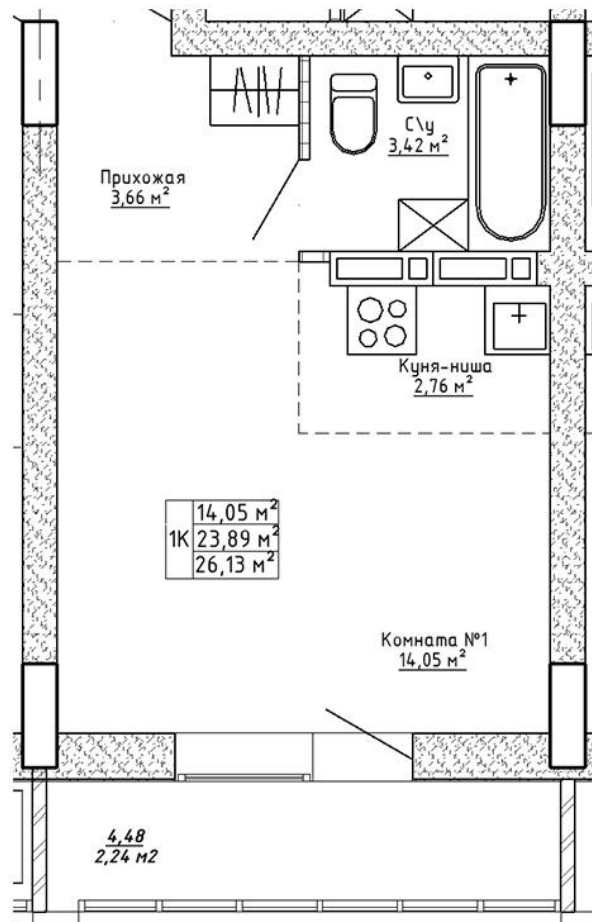

## Ленина 123

Блок-секция

Этаж

№ квартиры

Общая площадь

1

5

21

26.13 м<sup>2</sup>