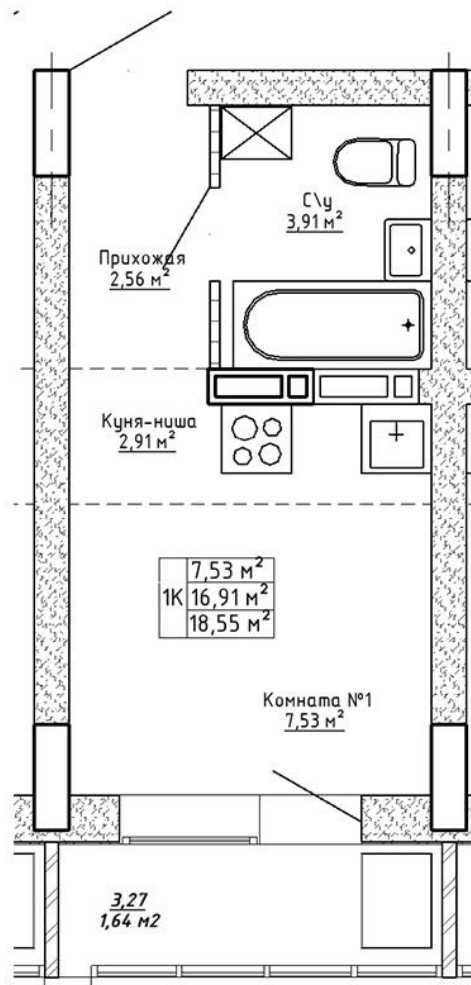

Ленина 123

Блок-секция

1

Этаж

5

№ квартиры

23

Общая площадь

18.55 м²