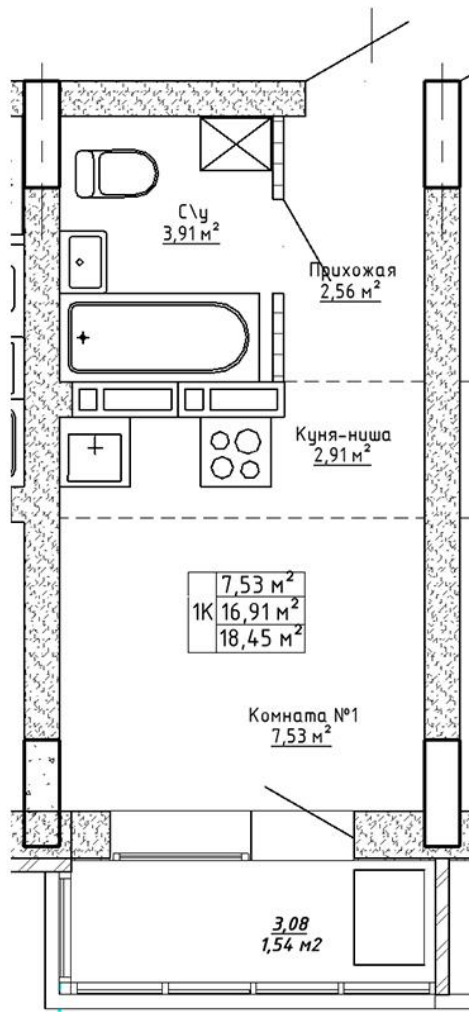

Ленина 123

Блок-секция

Этаж

№ квартиры

Общая площадь

1

5

24

18.45 м²