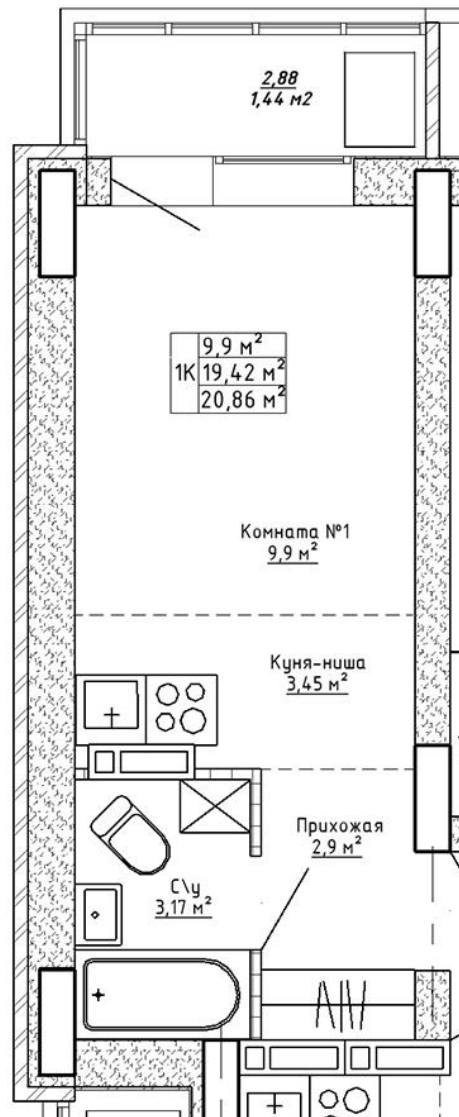

Ленина 123

Блок-секция

Этаж

№ квартиры

Общая площадь

1

5

26

20.86 м²