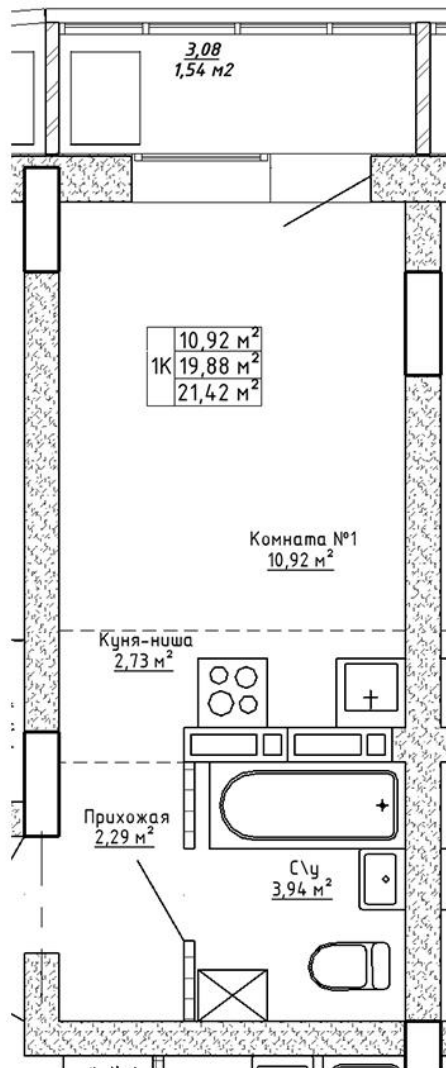

Ленина 123

Блок-секция

Этаж

№ квартиры

Общая площадь

1

6

29

21.42 м²