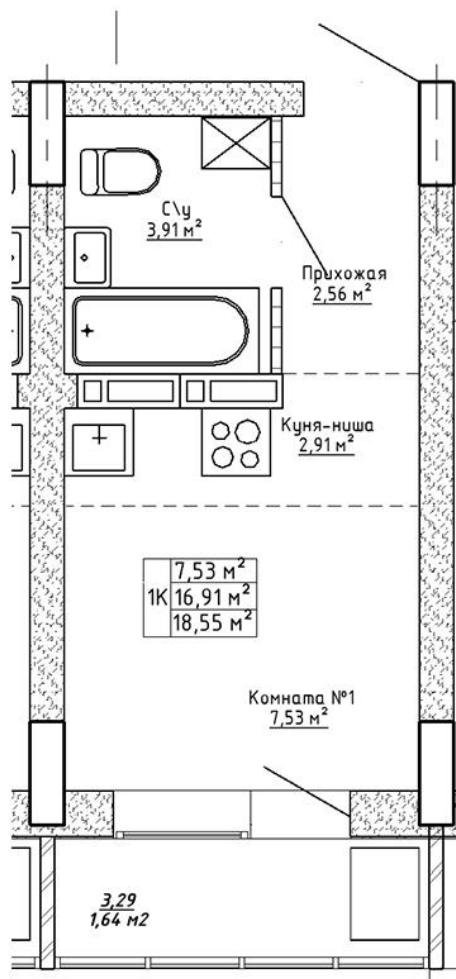

Ленина 123

Блок-секция

Этаж

№ квартиры

Общая площадь

1

6

31

18.55 м²