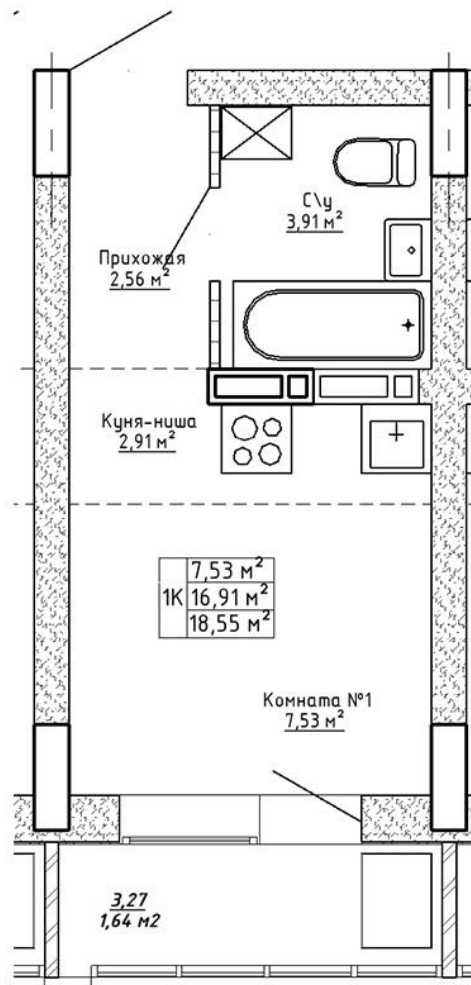

## Ленина 123

Блок-секция

1

Этаж

6

№ квартиры

32

Общая площадь

18.55 м²