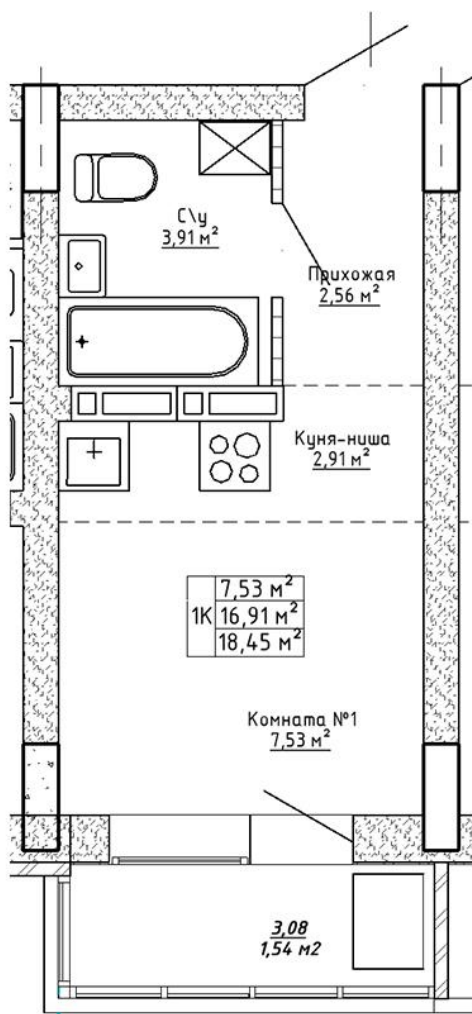

Ленина 123

Блок-секция

Этаж

№ квартиры

Общая площадь

1

6

33

18.45 м²