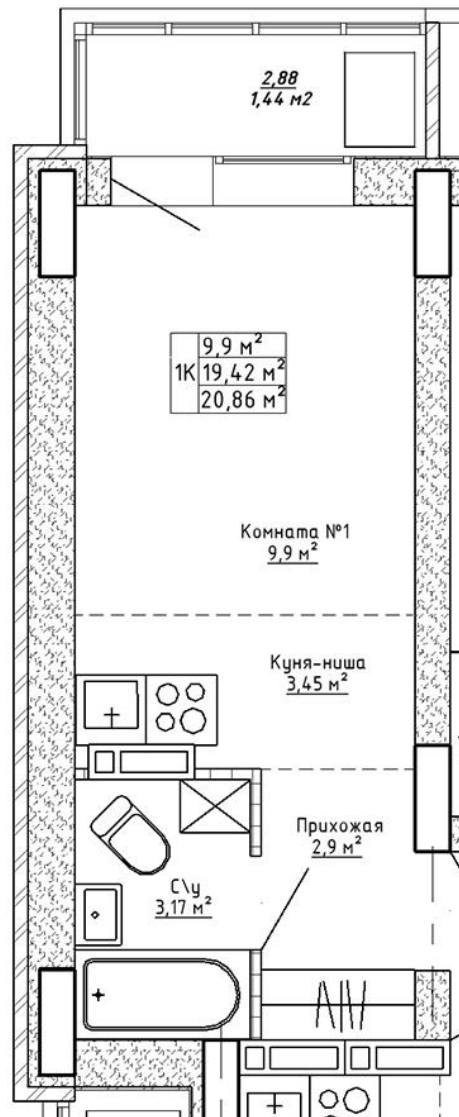

Ленина 123

Блок-секция

Этаж

№ квартиры

Общая площадь

1

6

35

20.86 м²