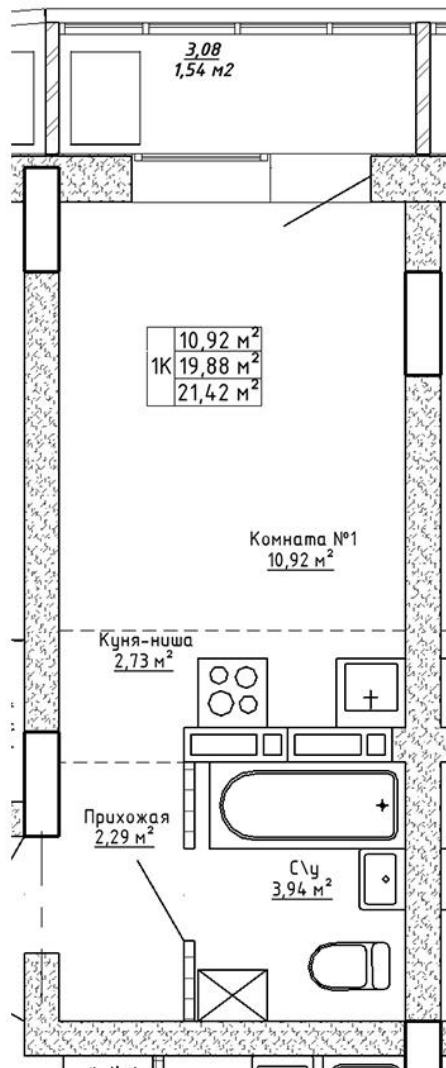

## Ленина 123

Блок-секция

Этаж

№ квартиры

Общая площадь

1

7

38

21.42 м<sup>2</sup>