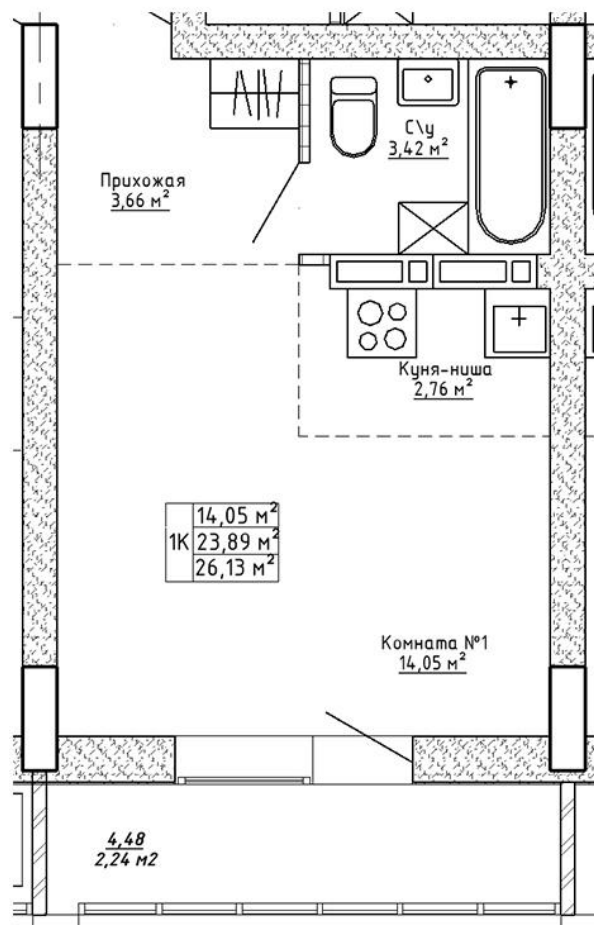

## Ленина 123

Блок-секция

Этаж

№ квартиры

Общая площадь

1

7

39

26.13 м<sup>2</sup>