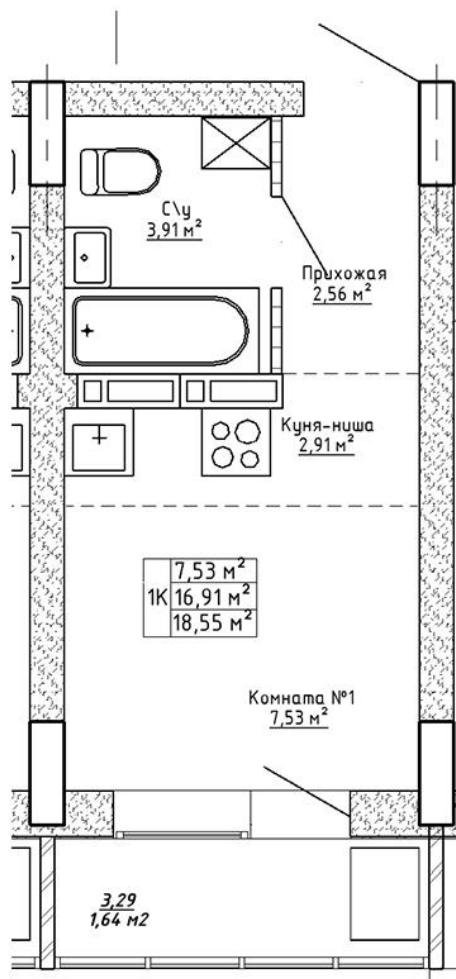

Ленина 123

Блок-секция

1

Этаж

7

№ квартиры

40

Общая площадь

18.55 м²