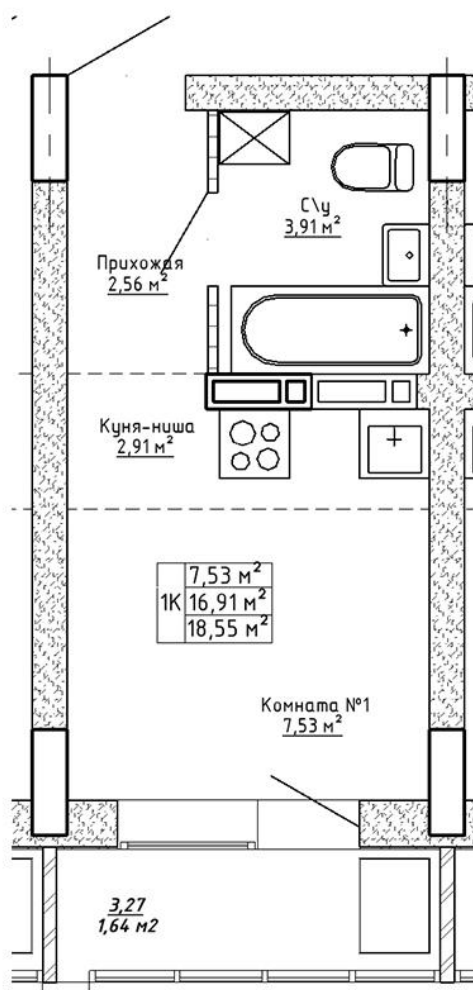

## Ленина 123

Блок-секция

Этаж

№ квартиры

Общая площадь

1

7

41

18.55 м²