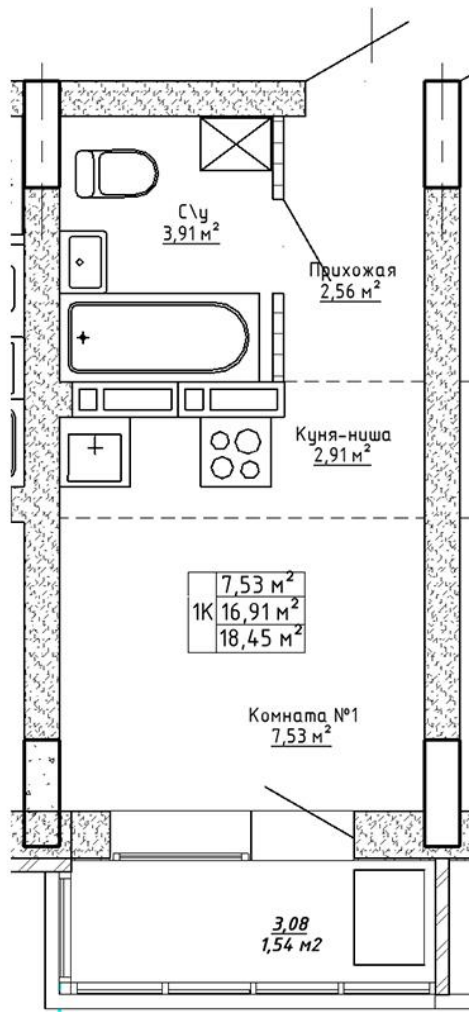

Ленина 123

Блок-секция

Этаж

№ квартиры

Общая площадь

1

7

42

18.45 м²