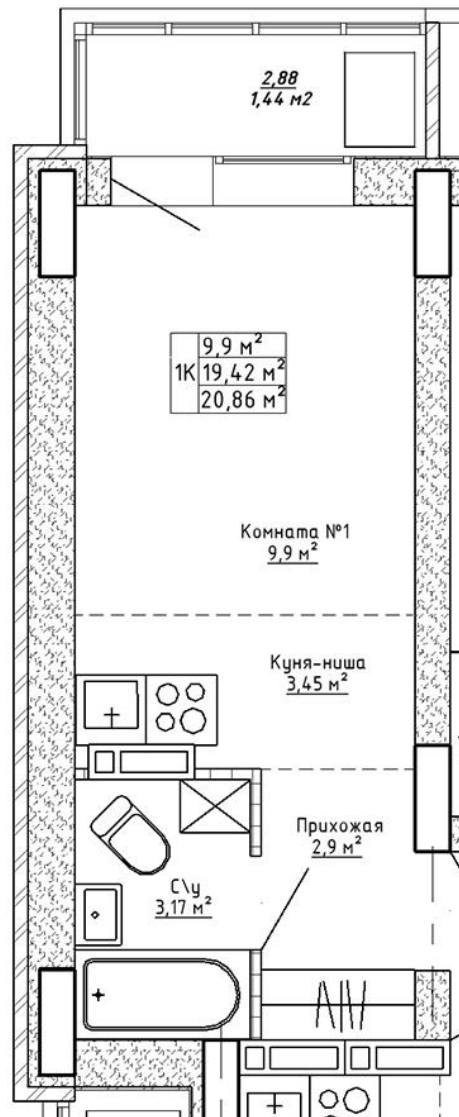

## Ленина 123

Блок-секция

Этаж

№ квартиры

Общая площадь

1

7

44

20.86 м<sup>2</sup>