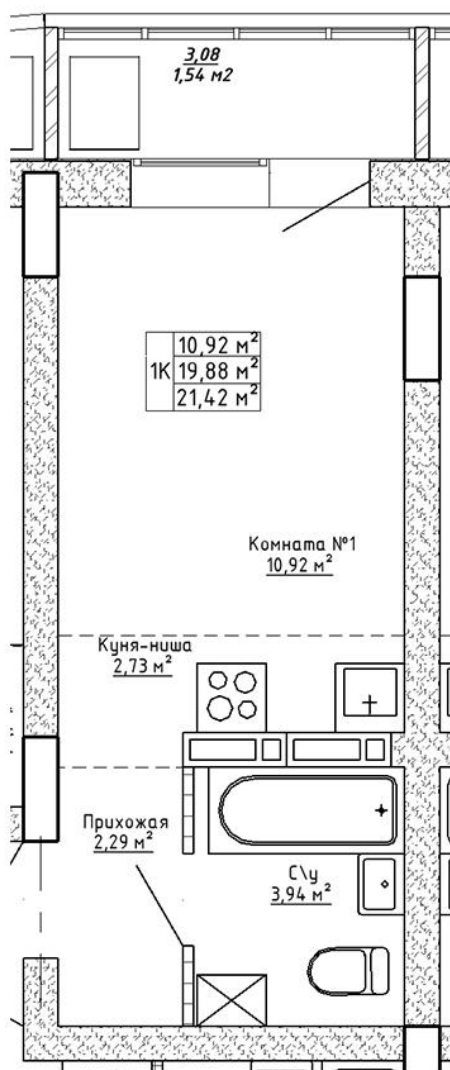

## Ленина 123

Блок-секция

Этаж

№ квартиры

Общая площадь

1

8

47

21.42 м<sup>2</sup>