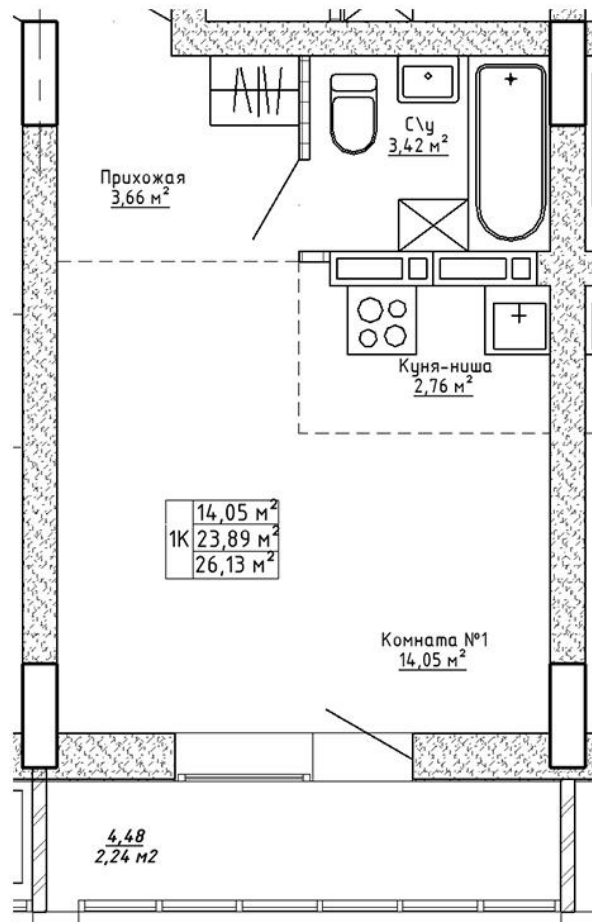

Ленина 123

Блок-секция

Этаж

№ квартиры

Общая площадь

1

8

48

26.13 м²