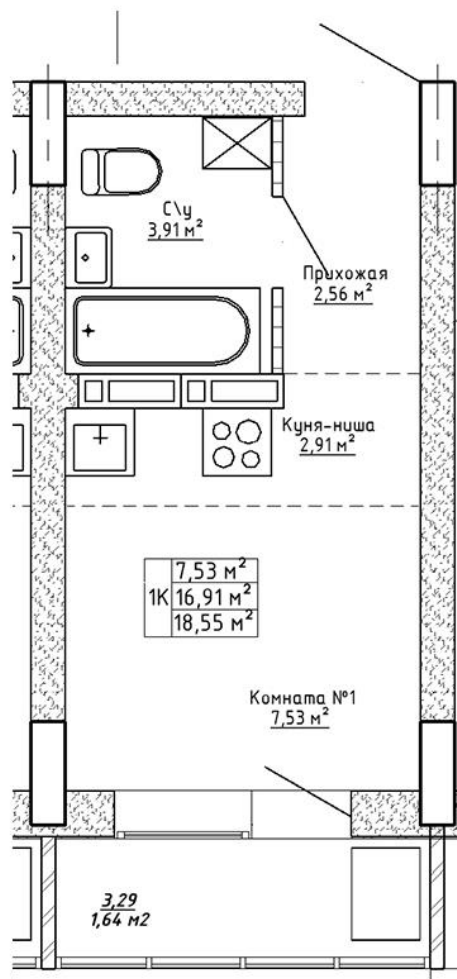

Ленина 123

Блок-секция

Этаж

№ квартиры

Общая площадь

1

8

49

18.55 м²