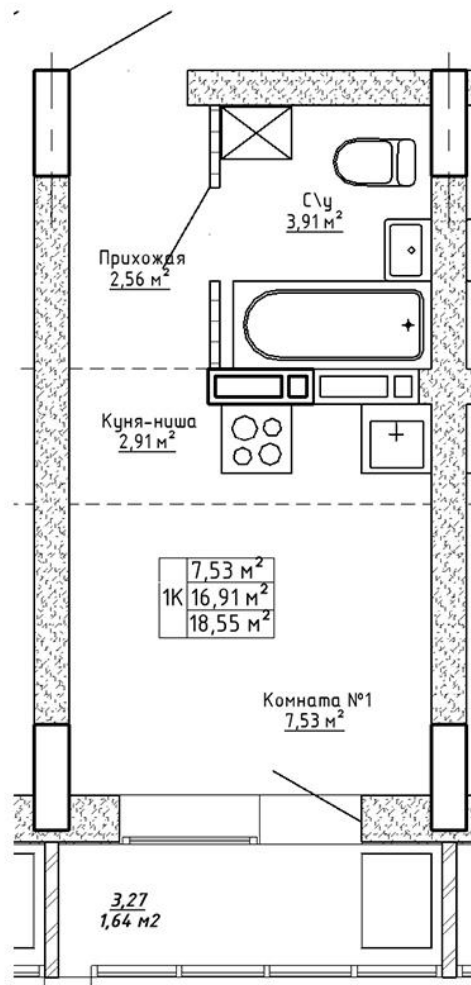

Ленина 123

Блок-секция

1

Этаж

8

№ квартиры

50

Общая площадь

18.55 м²