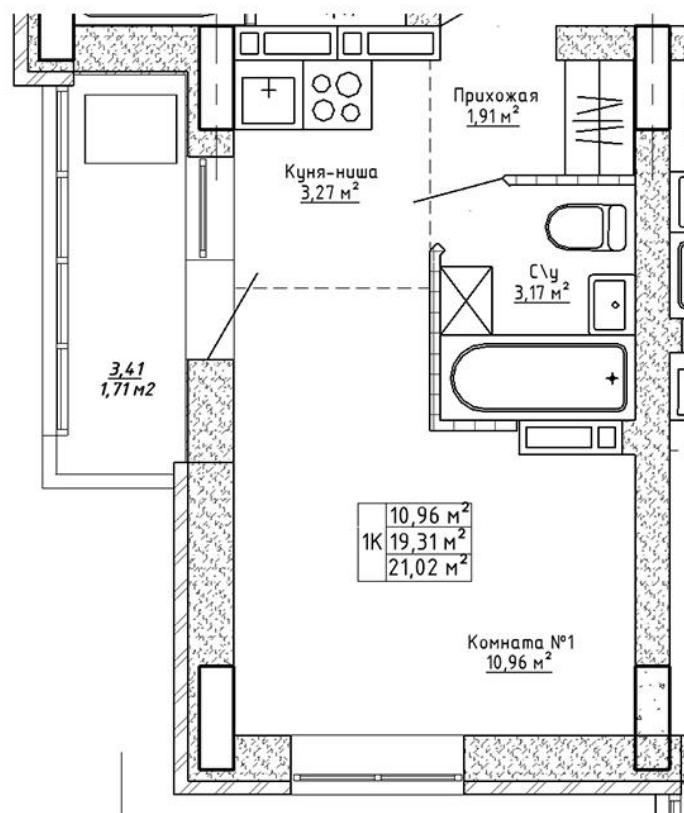

Ленина 123

Блок-секция	Этаж	№ квартиры	Общая площадь
1	8	52	21.02 м ²