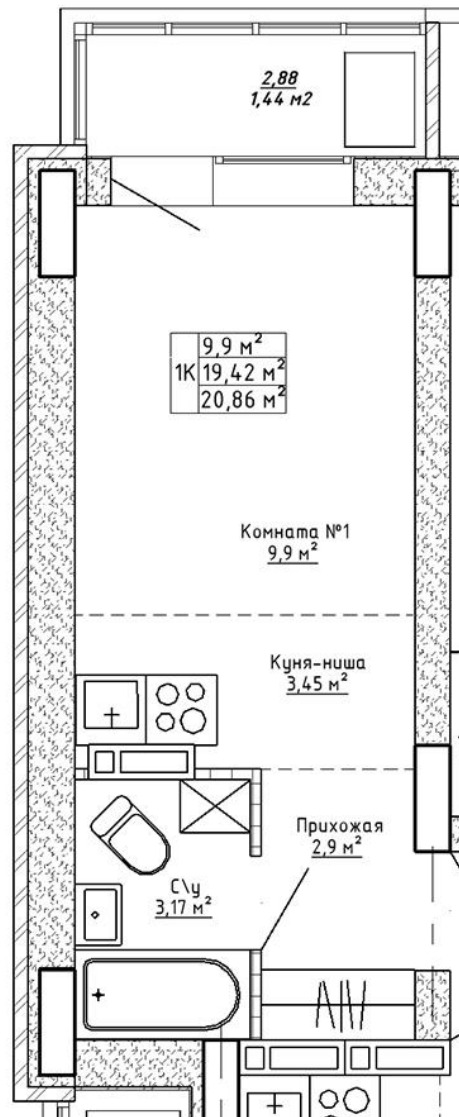

## Ленина 123

Блок-секция

Этаж

№ квартиры

Общая площадь

1

8

53

20.86 м<sup>2</sup>