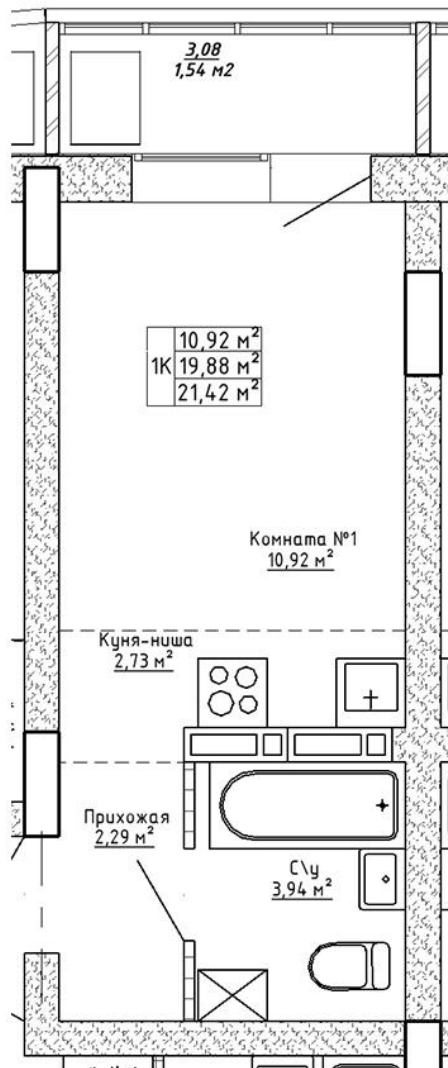

## Ленина 123

Блок-секция

Этаж

№ квартиры

Общая площадь

1

9

56

21.42 м<sup>2</sup>