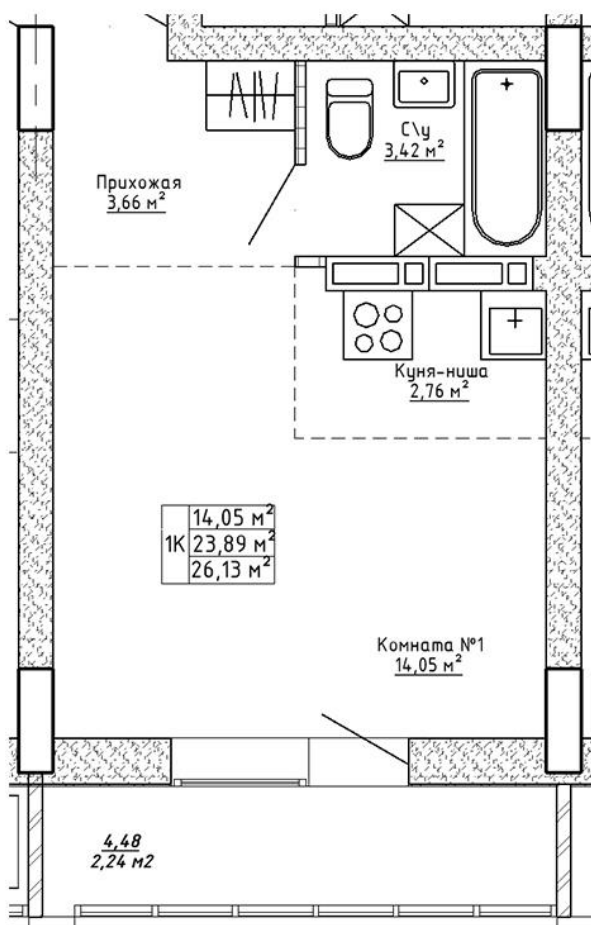

Ленина 123

Блок-секция

Этаж

№ квартиры

Общая площадь

1

9

57

26.13 м²