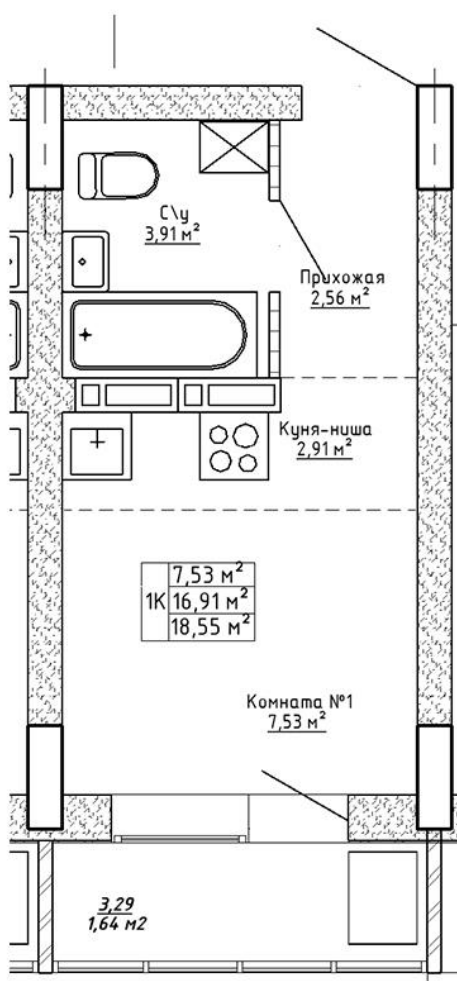

Ленина 123

Блок-секция

Этаж

№ квартиры

Общая площадь

1

9

58

18.55 м²