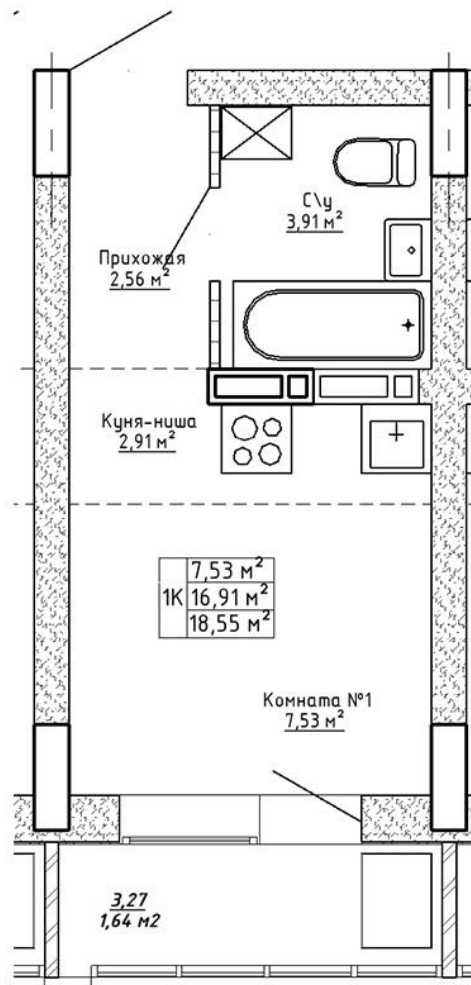

## Ленина 123

Блок-секция

1

Этаж

9

№ квартиры

59

Общая площадь

18.55 м<sup>2</sup>